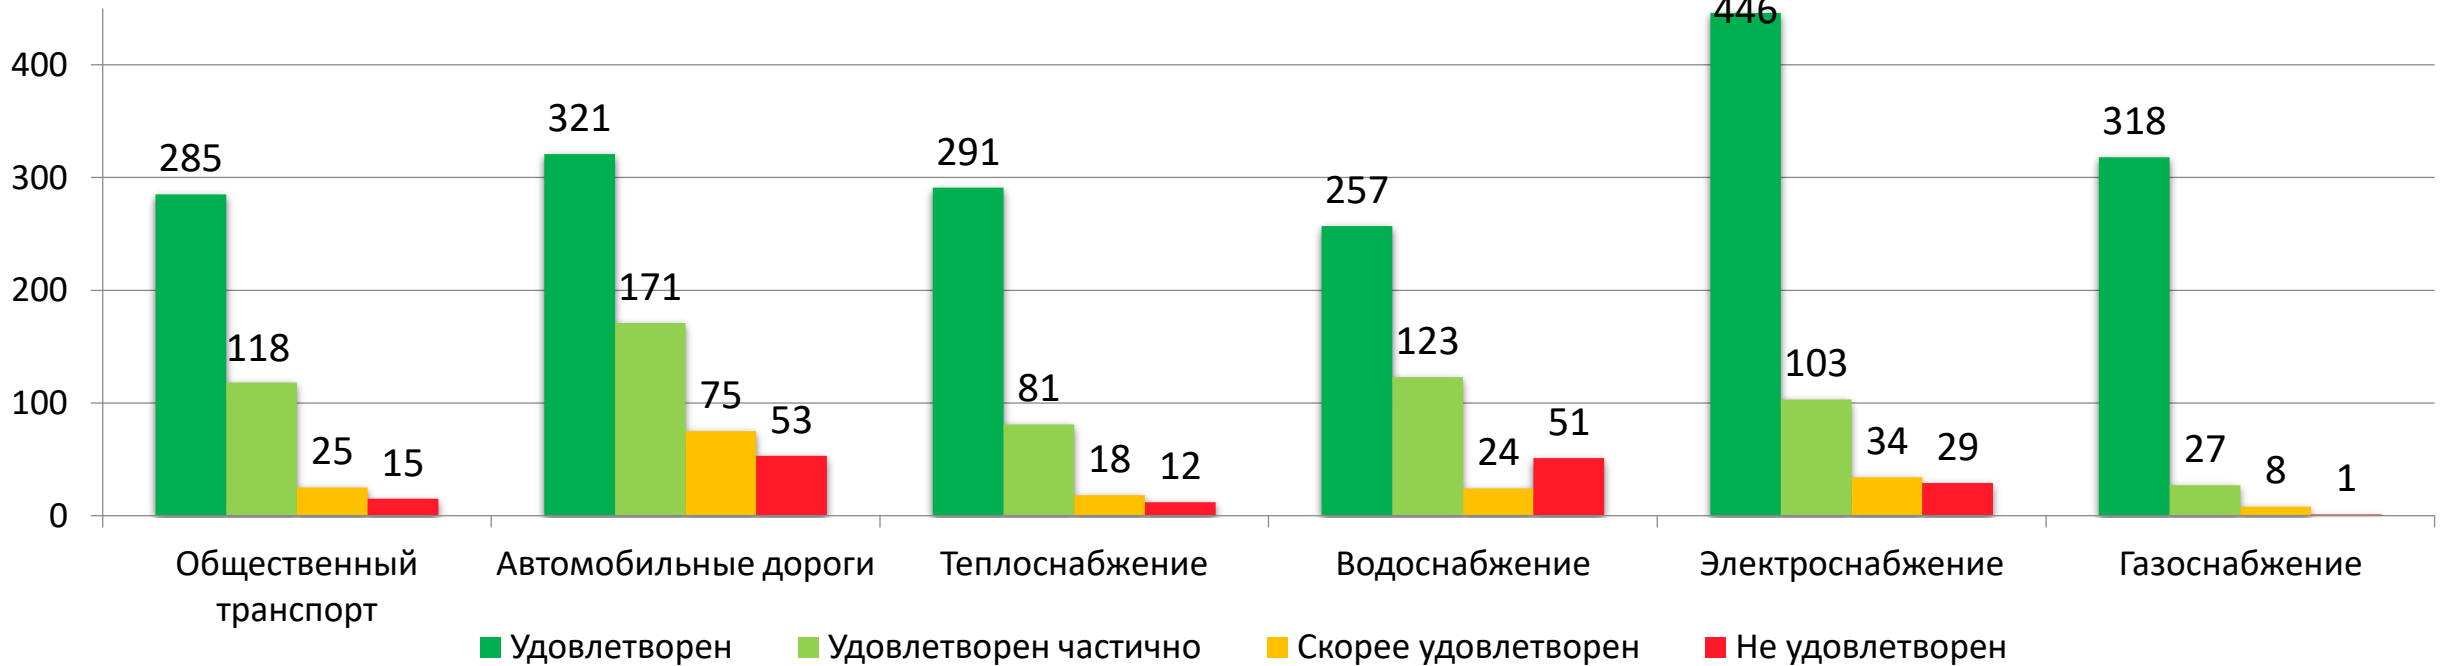

Результаты проведения IT-опроса населения по оценке эффективности деятельности руководителей ОМСУ

Тюменский муниципальный район

Распределение ответов за период с 01.01.19 по 31.12.19

620

- Удовлетворен
- Удовлетворен частично
- Скорее удовлетворен, чем нет
- Не удовлетворен
- Не пользуюсь