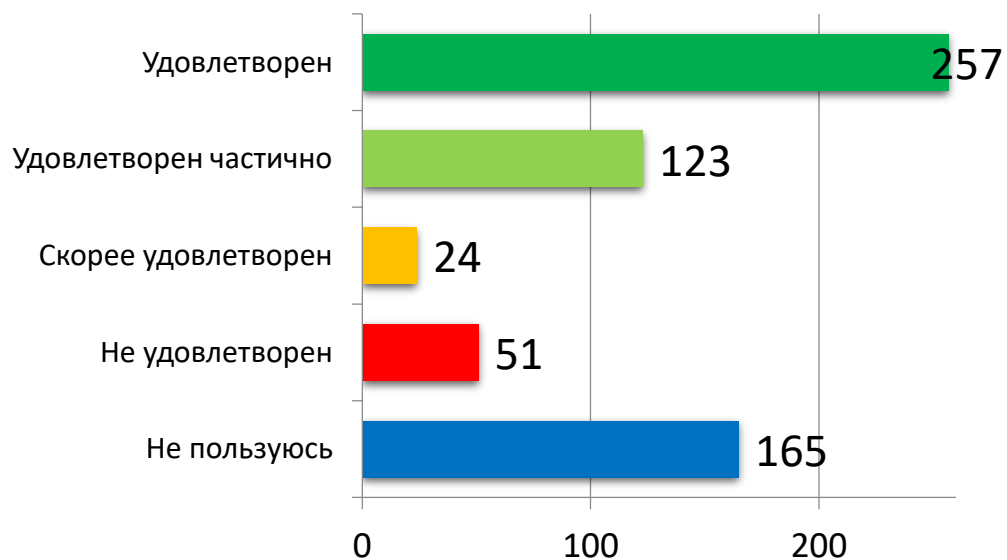

Водоснабжение