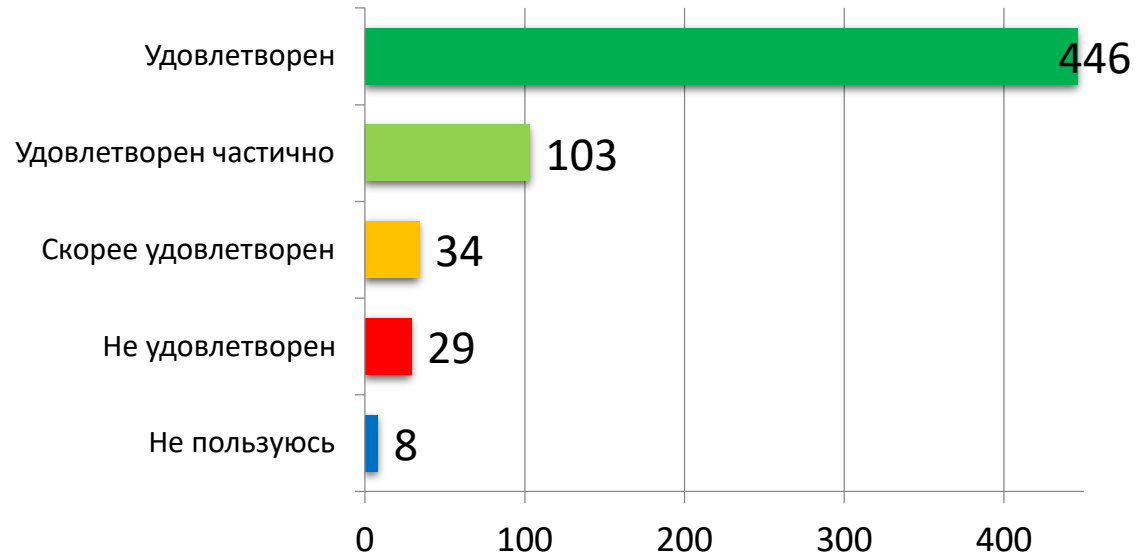

Электроснабжение