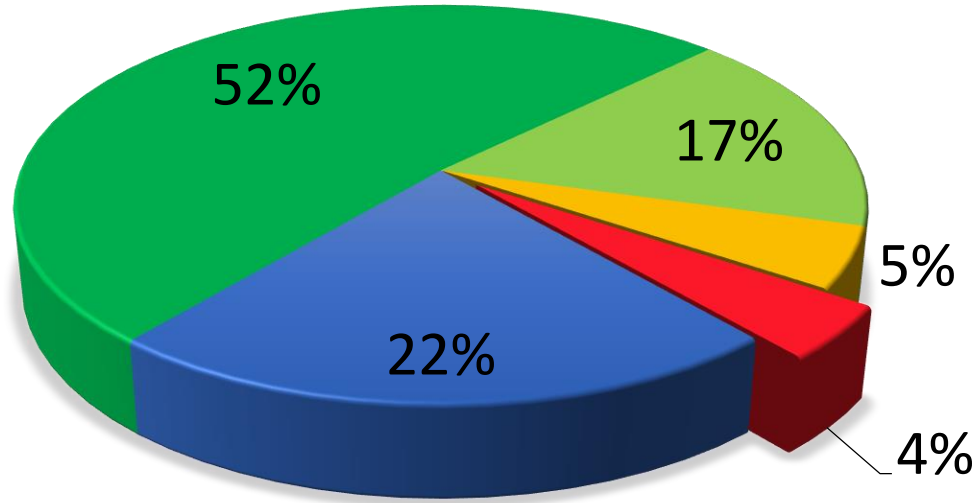

Результаты проведения IT-опроса населения по оценке эффективности деятельности руководителей ОМСУ

Тюменский муниципальный район

Распределение ответов за период с 01.01.19 по 31.12.19

620

- Удовлетворен
- Удовлетворен частично
- Скорее удовлетворен, чем нет
- Не удовлетворен
- Не пользуюсь